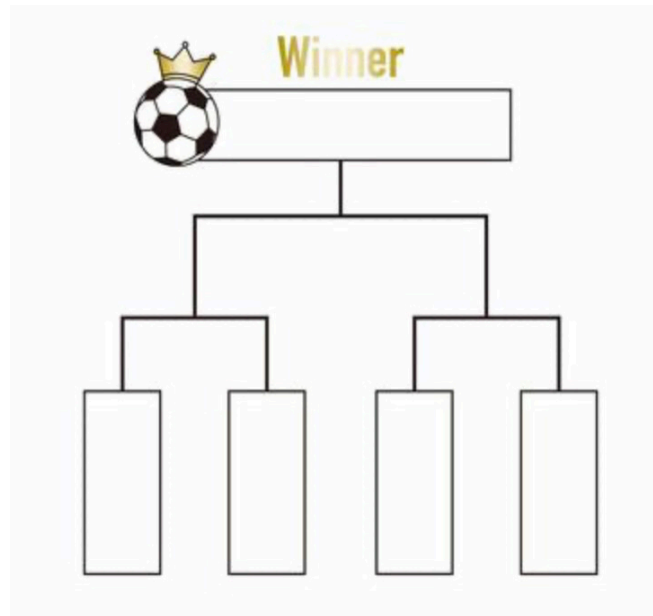

U-12 WCC Cup

上位

FIELD1