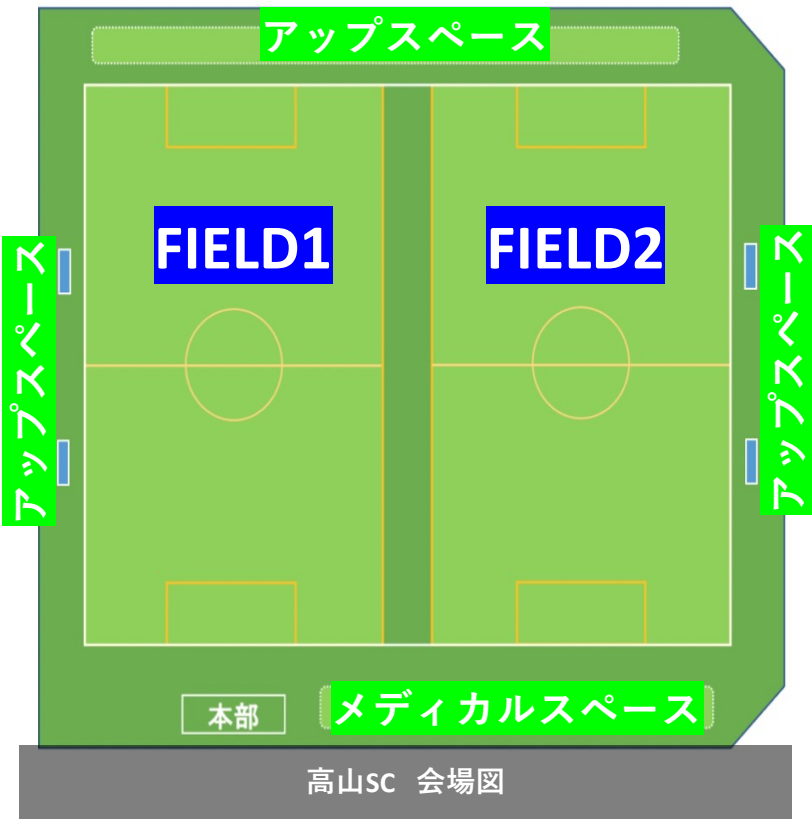

U-12 WCC Cup

上位

FIELD1