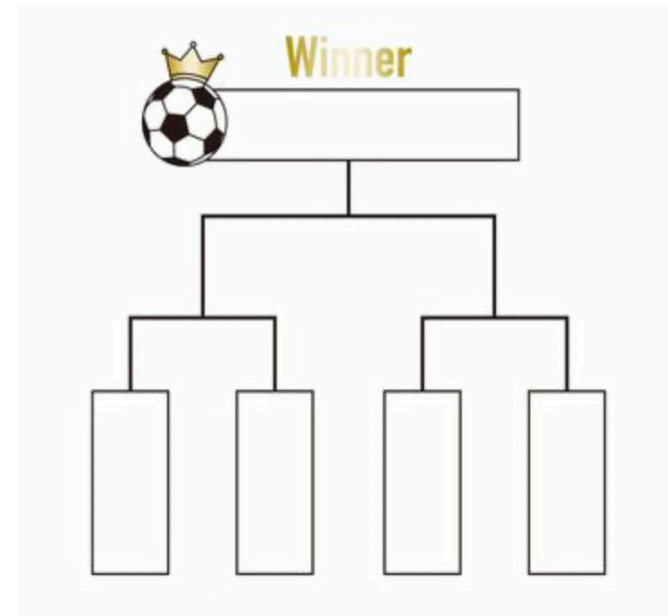

U-12 WCC Cup

上位

FIELD1

下位

FIELD2