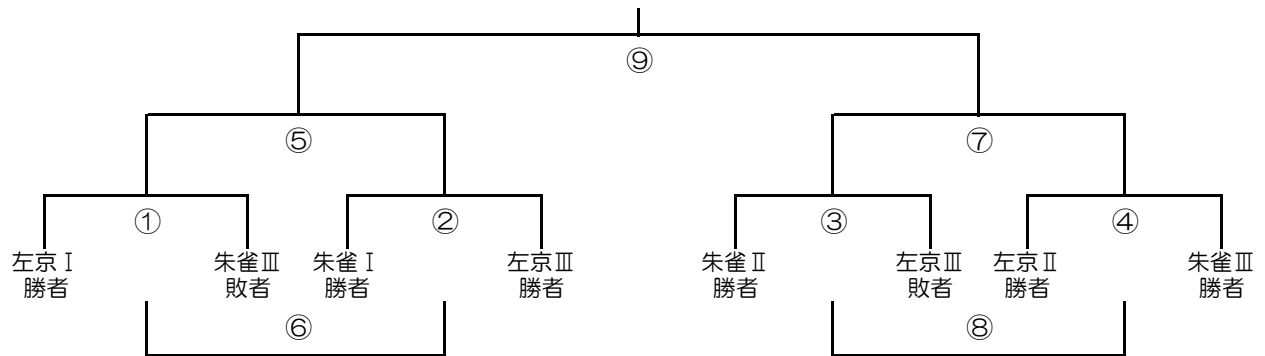

左京会場（Dブロック）

	アホーレ	奈良伏見	フルーイ	勝点	得点	失点	得失点	順位
アホーレ	☆							
奈良伏見		☆						
フルーイ			☆					

試合時間	朱雀会場			審判	左京会場			審判
9:30 ~ 10:05	あやめ池	vs	田原	朱雀 上牧	三笠	vs	四條畷	アホーレ 奈良伏見
10:10 ~ 10:45	朱雀	vs	上牧	あやめ池 山田荘	アホーレ	vs	奈良伏見	三笠 富野
10:50 ~ 11:25	あやめ池	vs	山田荘	朱雀 大山崎	三笠	vs	富野	アホーレ フルーイ
11:30 ~ 12:05	朱雀	vs	大山崎	田原 山田荘	アホーレ	vs	フルーイ	四條畷 富野
12:10 ~ 12:45	田原	vs	山田荘	上牧 大山崎	四條畷	vs	富野	奈良伏見 フルーイ
12:50 ~ 13:25	上牧	vs	大山崎	あやめ池 田原	奈良伏見	vs	フルーイ	三笠 四條畷
I戦（上位進出戦） 14:00 ~ 14:35	A-2位	vs	B-3位	A-1位 B-1位	C-2位	vs	D-3位	C-1位 D-1位
II戦（上位進出戦） 14:40 ~ 15:15	A-3位	vs	B-2位	A-2位 B-3位	C-3位	vs	D-2位	C-2位 D-3位
III戦（順位決定戦） 15:20 ~ 15:55	A-1位	vs	B-1位	A-3位 B-2位	C-1位	vs	D-1位	C-3位 D-2位

※ 審判は、割り当てのとおりでお願いします。（主審・副審は、双方で調整してください。）
 なお、審判員養成のため本部で副審（初心者）を行う場合があります。
 また、引率スタッフが少ないため審判ができない場合は、各会場本部までご連絡ください。

第二日目 朱雀カップ（決勝トーナメント）

優勝 :	優秀選手 :
準優勝 :	// :
第3位 :	// :
第4位 :	// :

No.	試合時間	組み合わせ	審判	
①	9:30 ~ 10:05	左京Ⅰ勝者 v s 朱雀Ⅲ敗者	本部	※ 朱雀会場で行います。 試合時間は、15分-5分-15分です。 審判は、第1試合は本部で実施しますが、第2試合以降は割り当てのとおりでお願いします。（主審・副審は双方で調整してください。） なお、引率スタッフが少ないため審判ができない場合は、本部までご連絡ください。 決勝戦終了後、直ちに表彰式を行います。
②	10:10 ~ 10:45	朱雀Ⅰ勝者 v s 左京Ⅲ勝者	左京Ⅰ勝者 朱雀Ⅲ敗者	
③	10:50 ~ 11:25	朱雀Ⅱ勝者 v s 左京Ⅲ敗者	朱雀Ⅰ勝者 左京Ⅲ勝者	
④	11:30 ~ 12:05	左京Ⅱ勝者 v s 朱雀Ⅲ勝者	朱雀Ⅱ勝者 左京Ⅲ敗者	
⑤	12:10 ~ 12:45	①の勝 v s ②の勝	左京Ⅱ勝者 朱雀Ⅲ勝者	
⑥	12:50 ~ 13:25	①の負 v s ②の負	⑤の勝 ⑤の負	
⑦	13:30 ~ 14:05	③の勝 v s ④の勝	⑥の勝 ⑥の負	
⑧	14:10 ~ 14:45	③の負 v s ④の負	⑦の勝 ⑦の負	
⑨	15:00 ~ 15:35	⑤の勝 v s ⑦の勝	⑧の勝 ⑧の負	