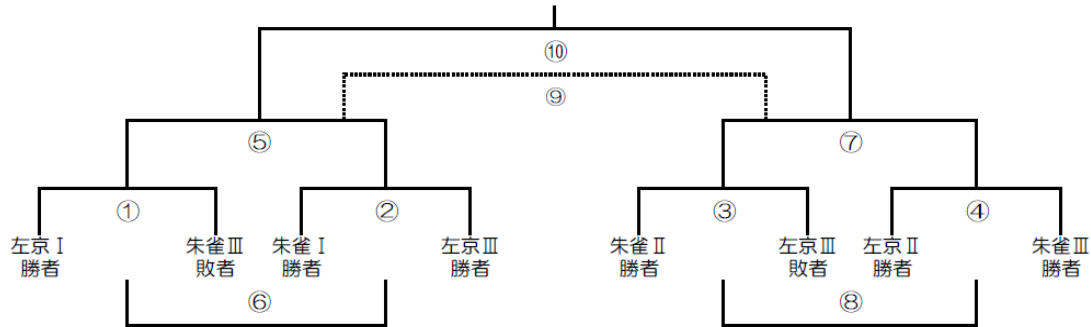

第二日目 朱雀カップ（決勝トーナメント）

優勝 :	優秀選手 :
準優勝 :	// :
第3位 :	// :
第4位 :	// :

No.	試合時間	組み合わせ	審判	
①	9:30 ~ 10:05	左京Ⅰ勝者 v s 朱雀Ⅲ敗者	本部	※ 朱雀会場で行います。 試合時間は、15分-5分-15分です。 審判は、第1試合は本部で実施しますが、第2試合以降は割り当てのとおりでお願いします。(主審・副審は双方で調整してください。) なお、引率スタッフが少ないため審判ができない場合は、本部までご連絡ください。 決勝戦終了後、直ちに表彰式を行います。
②	10:10 ~ 10:45	朱雀Ⅰ勝者 v s 左京Ⅲ勝者	左京Ⅰ勝者 朱雀Ⅲ敗者	
③	10:50 ~ 11:25	朱雀Ⅱ勝者 v s 左京Ⅲ敗者	朱雀Ⅰ勝者 左京Ⅲ勝者	
④	11:30 ~ 12:05	左京Ⅱ勝者 v s 朱雀Ⅲ勝者	朱雀Ⅱ勝者 左京Ⅲ敗者	
⑤	12:10 ~ 12:45	①の勝 v s ②の勝	左京Ⅱ勝者 朱雀Ⅲ勝者	
⑥	12:50 ~ 13:25	①の負 v s ②の負	⑤の勝 ⑤の負	
⑦	13:30 ~ 14:05	③の勝 v s ④の勝	⑥の勝 ⑥の負	
⑧	14:10 ~ 14:45	③の負 v s ④の負	⑦の勝 ⑦の負	
⑨	14:50 ~ 15:25	⑤の負 v s ⑦の負	⑧の勝 ⑧の負	
⑩	15:30 ~ 16:05	⑤の勝 v s ⑦の勝	⑨の勝 ⑨の負	

第二日目 左京杯（フレンドリーリーグ）

第1位 :	優秀選手 :
第2位 :	// :
第3位 :	// :
第4位 :	// :

	朱雀Ⅰ敗者	左京Ⅰ敗者	朱雀Ⅱ敗者	左京Ⅱ敗者	勝点	得点	失点	得失点	順位
朱雀Ⅰ敗者	☆								
左京Ⅰ敗者		☆							
朱雀Ⅱ敗者			☆						
左京Ⅱ敗者				☆					

No.	試合時間	組み合わせ	審判	
①	10:00 ~ 10:35	朱雀Ⅰ敗者 v s 左京Ⅰ敗者	朱雀Ⅱ敗者 左京Ⅱ敗者	※ 左京会場で行います。 試合時間は、15分-5分-15分です。 審判は、割り当てのとおりでお願いします。(主審・副審は双方で調整してください。) なお、引率スタッフが少ないため審判ができない場合は、本部までご連絡ください。 決勝戦終了後、直ちに表彰式を行います。
②	10:40 ~ 11:15	朱雀Ⅱ敗者 v s 左京Ⅱ敗者	朱雀Ⅰ敗者 左京Ⅰ敗者	
40分休憩				
③	12:00 ~ 12:35	朱雀Ⅰ敗者 v s 朱雀Ⅱ敗者	左京Ⅰ敗者 左京Ⅱ敗者	
④	12:40 ~ 13:15	左京Ⅰ敗者 v s 左京Ⅱ敗者	朱雀Ⅰ敗者 朱雀Ⅱ敗者	
40分休憩				
⑤	14:00 ~ 14:35	朱雀Ⅰ敗者 v s 左京Ⅱ敗者	左京Ⅰ敗者 朱雀Ⅱ敗者	
⑥	14:40 ~ 15:15	左京Ⅰ敗者 v s 朱雀Ⅱ敗者	朱雀Ⅰ敗者 左京Ⅱ敗者