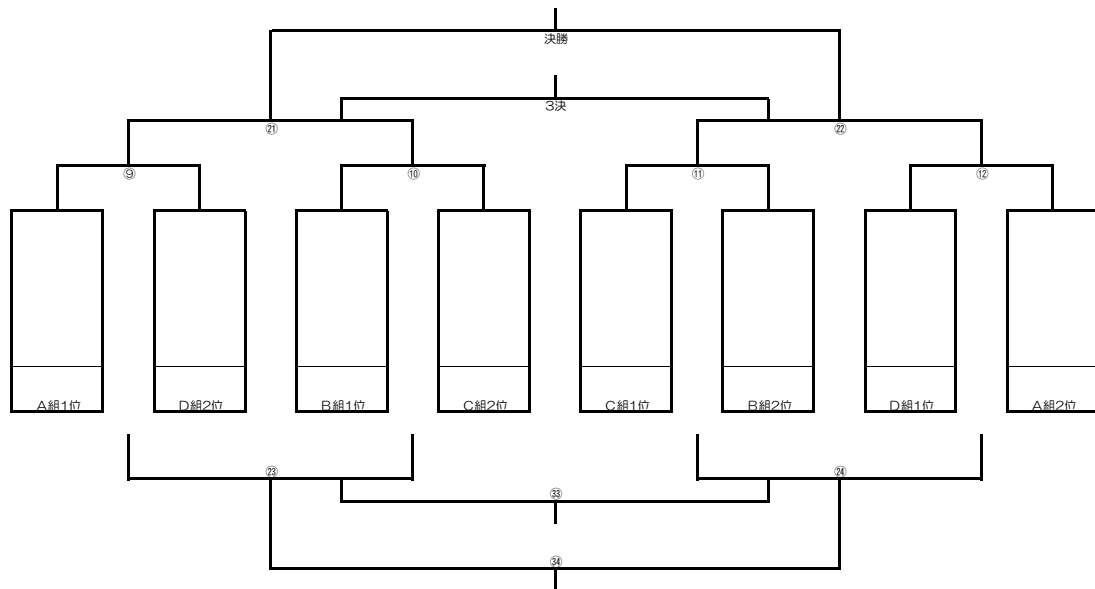

トーナメント表

決勝トーナメント