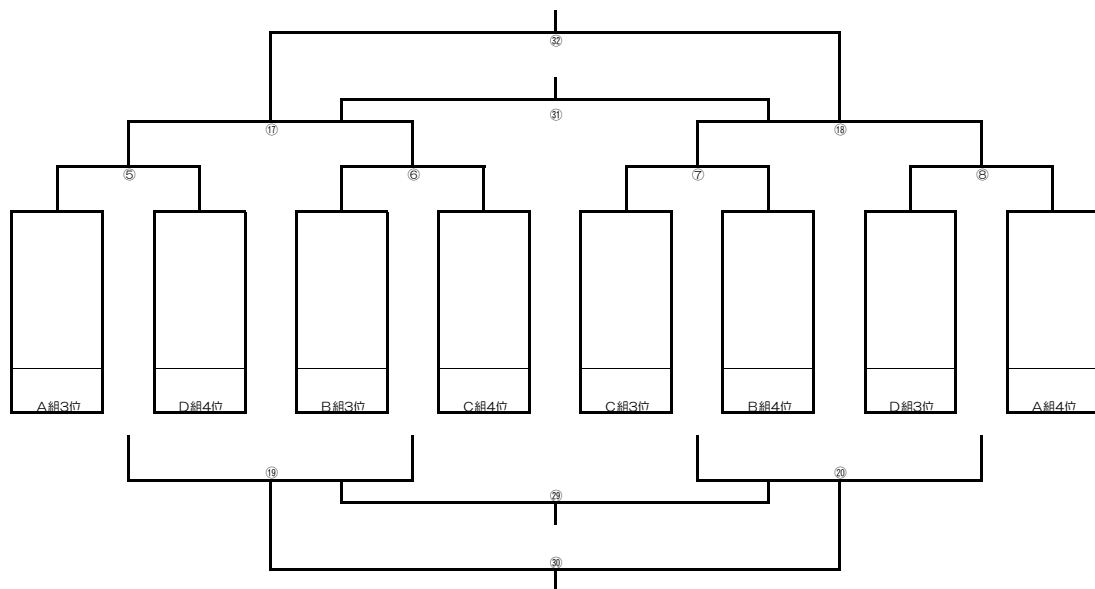

トーナメント表

決勝トーナメント

敢闘トーナメント

順位決定トーナメント