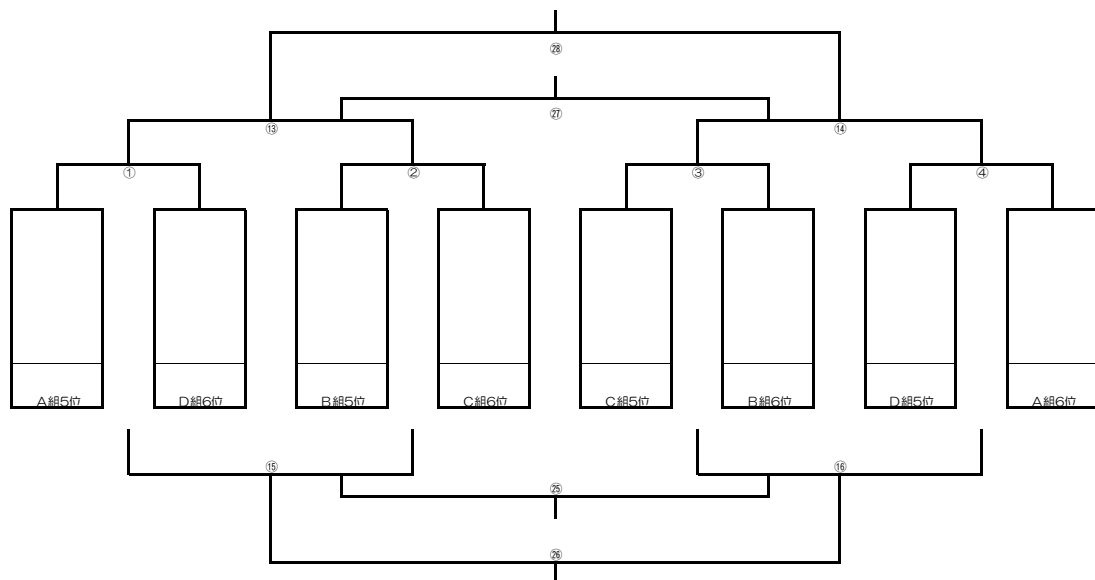

トーナメント表

決勝トーナメント

敢闘トーナメント

順位決定トーナメント

順位決定トーナメントスケジュール (3日目)

①		
時間	ブロック	組み合わせ
8:45~9:20	⑨	-
9:30~10:05	⑪	-
10:15~10:50	⑲	-
11:00~11:35	⑳	-
11:35~12:20	空き時間	
12:30~13:05	㉓	-
13:15~13:50	3決	-
14:00~14:35	決勝	-
使用不可		