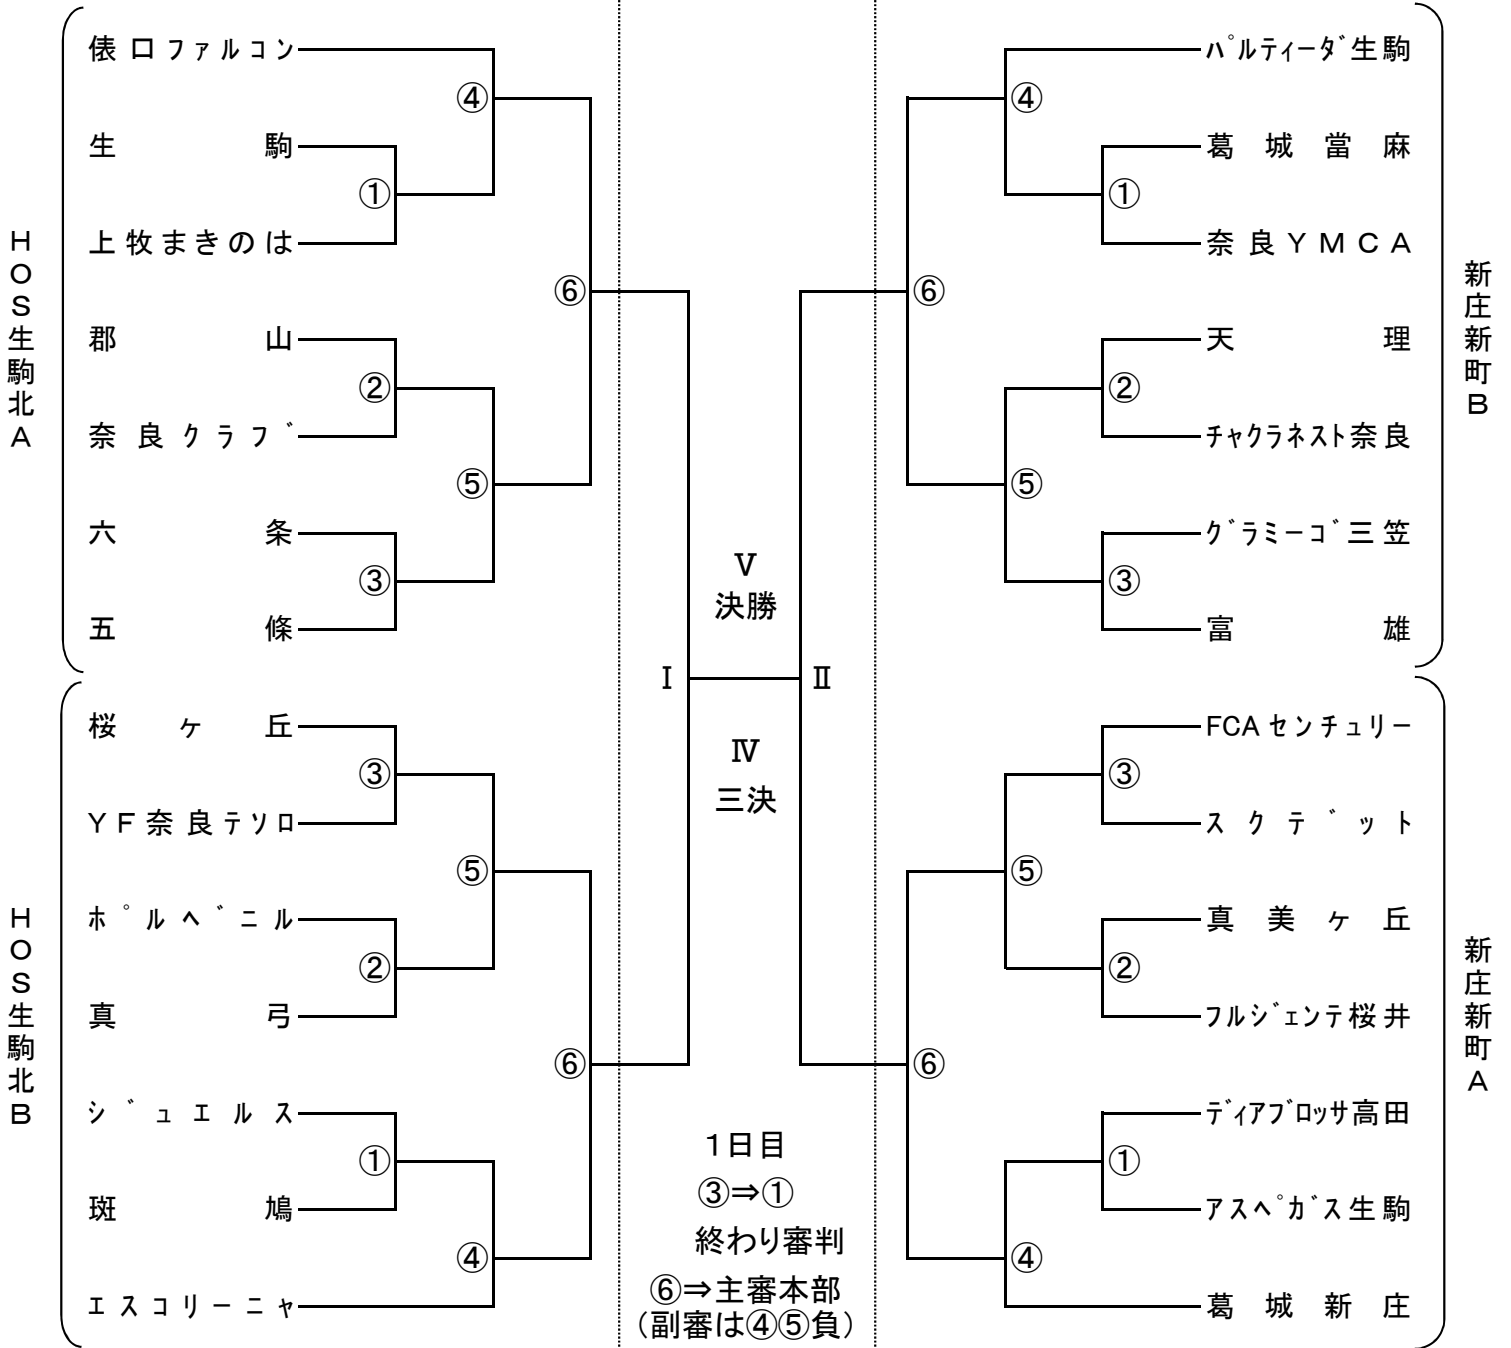

JA全農杯 キビリンピック2018 奈良県予選

2月10日

2月11日

2月10日

新庄新町

試合時間 ① 9:30 ② 10:30 ③ 11:30 ④ 12:30 ⑤ 13:30 ⑥ 15:00
 (2日目) I 10:00 II 11:00 III 12:00 IV 13:00 V 14:00