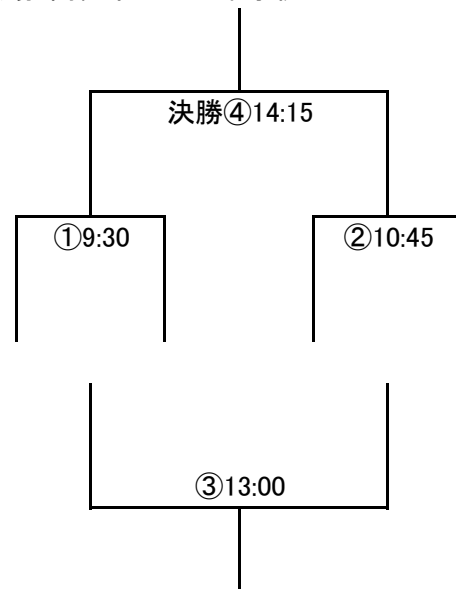

交流トーナメントB

会場:高槻市立川西中学校

- ★トーナメントで引き分けの場合は1人ずつのPK戦を行う(サドンデス方式)。
- ★各グループの1位・全体の2位の成績上位の1チームは順位トーナメント、
  それ以外については地域性・会場を考慮して交流トーナメント戦を行う。
- ★交流トーナメントについても、右上図のタイムスケジュールに沿って試合を実施する。