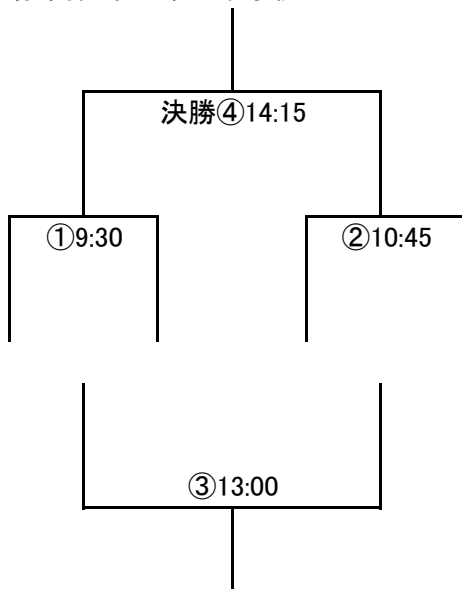

2位以下 交流トーナメントA

会場:高槻市立第三中学校