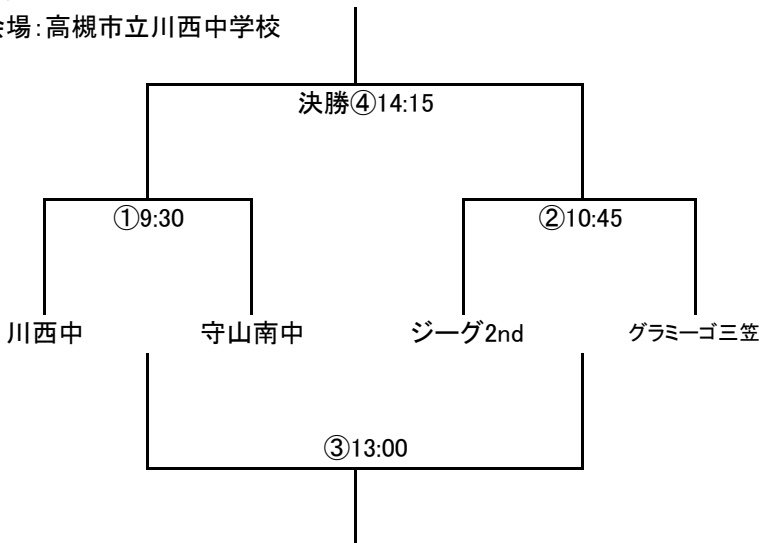

高槻Eastカップ1日目トーナメント(25分ハーフ)

予選トーナメント A(25日)

会場:高槻市立第三中学校

タイムスケジュール

時間	対戦			審判
① 9:30	三中	-	三田学園	相互
② 10:45	リーベSC	-	高槻FC2nd	相互
12:00	B戦			
12:30	B戦			
③ 13:00	①負	-	②負	相互
④ 14:15	①勝	-	②勝	相互
15:30	B戦			
16:00	B戦			

予選トーナメント B(25日)

会場:高槻市立川西中学校

タイムスケジュール

時間	対戦			審判
① 9:30	川西中	-	守山南中	相互
② 10:45	ジーグ2nd	-	グラミーゴ三笠	相互
12:00	B戦			
12:30	B戦			
③ 13:00	①負	-	②負	相互
④ 14:15	①勝	-	②勝	相互
15:30	B戦			
16:00	B戦			

予選トーナメント C(25日)

会場:高槻市立第六中学校

タイムスケジュール

時間	対戦			審判
① 9:30	六中	-	甲陽学院中	相互
② 10:45	同志社香里中	-	大阪セントラル	相互
12:00	B戦			
12:30	B戦			
③ 13:00	①負	-	②負	相互
④ 14:15	①勝	-	②勝	相互
15:30	B戦			
16:00	B戦			

高槻Eastカップ2日目トーナメント(25分ハーフ)

1位トーナメント(26日)

会場:高槻市立第六中学校