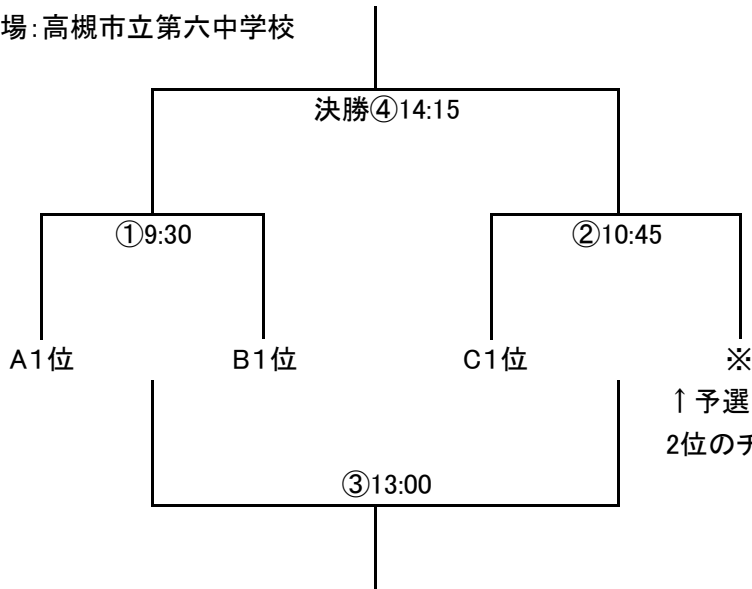

高槻Eastカップ1日目トーナメント(25分ハーフ)

予選トーナメント A(25日)

会場:高槻市立第三中学校

タイムスケジュール

時間	対戦			審判
① 9:30	三中	-	三田学園	相互
② 10:45	リーベSC	-	高槻FC2nd	相互
12:00	B戦			
12:30	B戦			
③ 13:00	①負	-	②負	相互
④ 14:15	①勝	-	②勝	相互
15:30	B戦			
16:00	B戦			

予選トーナメント B(25日)

会場:高槻市立川西中学校

タイムスケジュール

時間	対戦			審判
① 9:30	川西中	-	守山南中	相互
② 10:45	ジーグ2nd	-	グラミーゴ三笠	相互
12:00	B戦			
12:30	B戦			
③ 13:00	①負	-	②負	相互
④ 14:15	①勝	-	②勝	相互
15:30	B戦			
16:00	B戦			

予選トーナメント C(25日)

会場:高槻市立第六中学校

タイムスケジュール

時間	対戦			審判
① 9:30	六中	-	甲陽学院中	相互
② 10:45	同志社香里中	-	大阪セントラル	相互
12:00	B戦			
12:30	B戦			
③ 13:00	①負	-	②負	相互
④ 14:15	①勝	-	②勝	相互
15:30	B戦			
16:00	B戦			

高槻Eastカップ2日目トーナメント(25分ハーフ)

1位トーナメント(26日)

会場:高槻市立第六中学校

タイムスケジュール

時間	対戦			審判
9:30	A1位	-	B1位	相互
① 10:45	C1位	-	※	相互
② 12:00	B戦			
12:30	B戦			
13:00	①負	-	②負	相互
③ 14:15	①勝	-	②勝	相互
④ 15:30	B戦			
16:00	B戦			

↑ 予選トーナメント決勝の結果を考慮し、
2位のチームの中から本部の抽選で決定する。

2位以下 交流トーナメントA