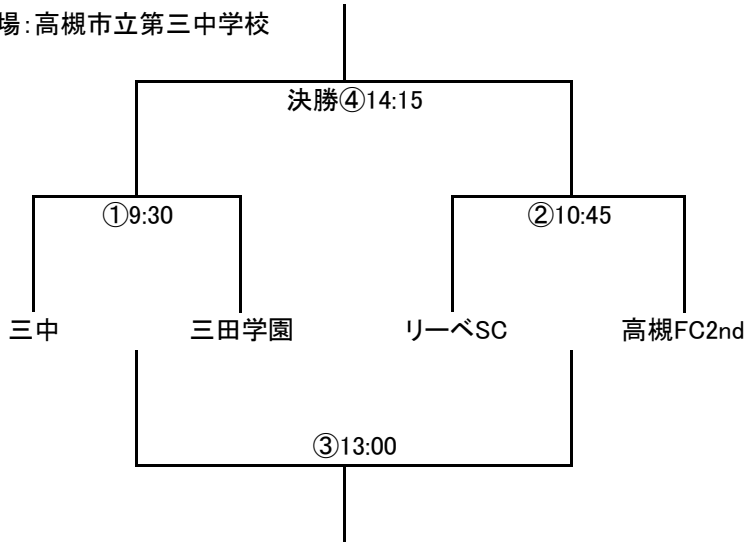

高槻Eastカップ1日目トーナメント(25分ハーフ)

予選トーナメント A(25日)

会場:高槻市立第三中学校

タイムスケジュール

時間	対戦			審判
① 9:30	三中	-	三田学園	相互
② 10:45	リーベSC	-	高槻FC2nd	相互
12:00	B戦			
12:30	B戦			
③ 13:00	①負	-	②負	相互
④ 14:15	①勝	-	②勝	相互
15:30	B戦			
16:00	B戦			

予選トーナメント B(25日)

会場:高槻市立川西中学校

タイムスケジュール

時間	対戦			審判
① 9:30	川西中	-	守山南中	相互
② 10:45	ジーグ2nd	-	グラミーゴ三笠	相互
12:00	B戦			
12:30	B戦			
③ 13:00	①負	-	②負	相互
④ 14:15	①勝	-	②勝	相互
15:30	B戦			
16:00	B戦			

予選トーナメント C(25日)

会場:高槻市立第六中学校

タイムスケジュール

時間	対戦			審判
① 9:30	六中	-	甲陽学院中	相互
② 10:45	同志社香里中	-	大阪セントラル	相互
12:00	B戦			
12:30	B戦			
③ 13:00	①負	-	②負	相互
④ 14:15	①勝	-	②勝	相互
15:30	B戦			
16:00	B戦			

高槻Eastカップ2日目トーナメント(25分ハーフ)

1位トーナメント(26日)

会場:高槻市立第六中学校

タイムスケジュール

時間	対戦			審判
9:30	A1位	-	B1位	相互
① 10:45	C1位	-	※	相互
② 12:00	B戦			
12:30	B戦			
13:00	①負	-	②負	相互
③ 14:15	①勝	-	②勝	相互
④ 15:30	B戦			
16:00	B戦			

↑ 予選トーナメント決勝の結果を考慮し、
2位のチームの中から本部の抽選で決定する。

2位以下 交流トーナメントA