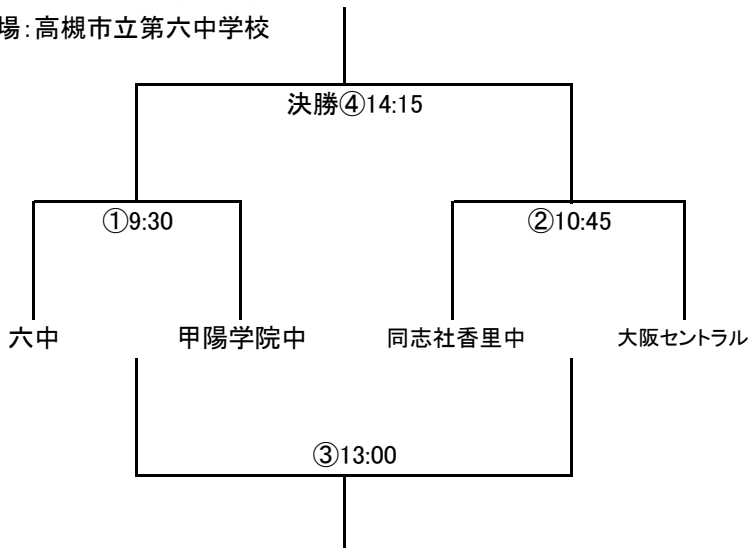

高槻Eastカップ1日目トーナメント(25分ハーフ)

予選トーナメント A(25日)

会場:高槻市立第三中学校

タイムスケジュール

時間	対戦			審判
① 9:30	三中	-	三田学園	相互
② 10:45	リーベSC	-	高槻FC2nd	相互
12:00	B戦			
12:30	B戦			
③ 13:00	①負	-	②負	相互
④ 14:15	①勝	-	②勝	相互
15:30	B戦			
16:00	B戦			

予選トーナメント B(25日)

会場:高槻市立川西中学校

タイムスケジュール

時間	対戦			審判
① 9:30	川西中	-	守山南中	相互
② 10:45	ジーグ2nd	-	グラミーゴ三笠	相互
12:00	B戦			
12:30	B戦			
③ 13:00	①負	-	②負	相互
④ 14:15	①勝	-	②勝	相互
15:30	B戦			
16:00	B戦			

予選トーナメント C(25日)

会場:高槻市立第六中学校

タイムスケジュール

時間	対戦			審判
① 9:30	六中	-	甲陽学院中	相互
② 10:45	同志社香里中	-	大阪セントラル	相互
12:00	B戦			
12:30	B戦			
③ 13:00	①負	-	②負	相互
④ 14:15	①勝	-	②勝	相互
15:30	B戦			
16:00	B戦			

高槻Eastカップ2日目トーナメント(25分ハーフ)

1位トーナメント(26日)

会場:高槻市立第六中学校