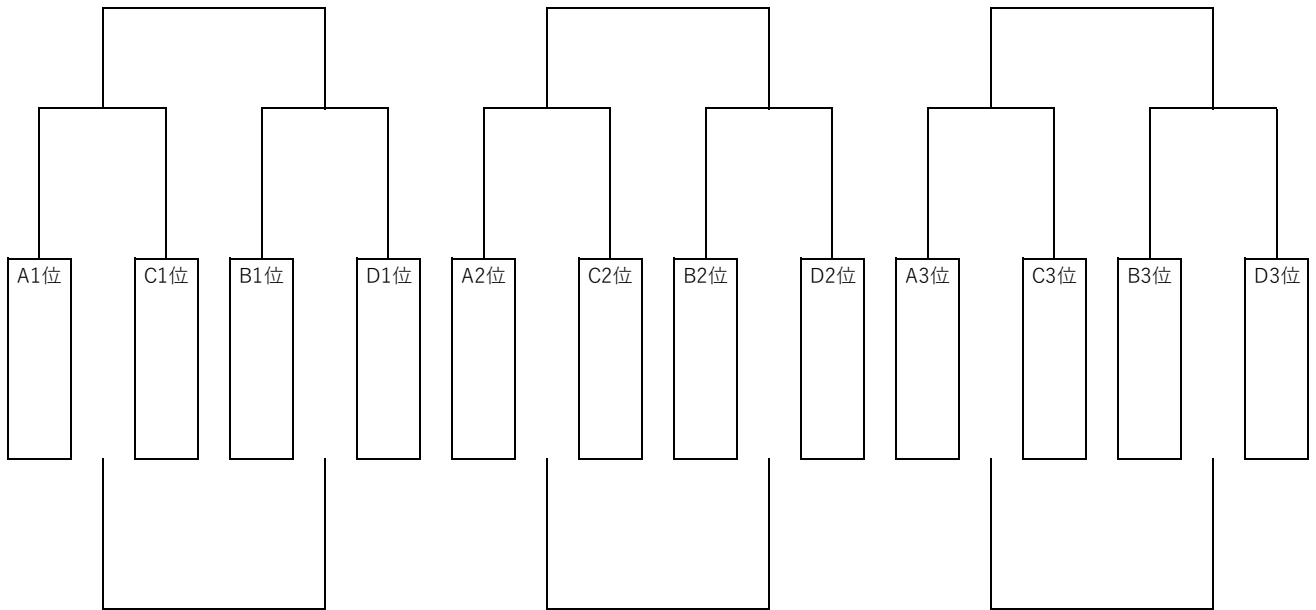

クライフトーナメント

プジョルトーナメント

ロナウジーニョトーナメント

- ・順位決定トーナメントの審判は前半はトーナメント表の左チームが担当。後半は右チームが担当。
- ・各トーナメント優勝チームにはトロフィーを授与。
- ・各トーナメントから優秀選手を1名ずつ選出し、バルサグッズをプレゼント。