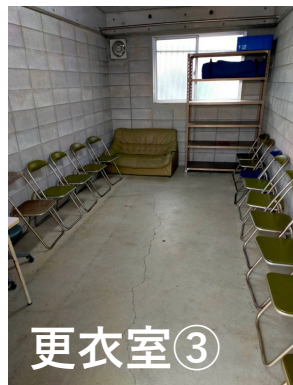

アップ場所

アップ場所

奈良クラブ選手・スタッフ
関係者駐車場

喫煙所

左入禁止

マイクロバス
軽車スペース

更衣室
(2部屋)

奈良クラブ
アカデミー事務所

ナラディーア
グラウンド管理事務所

ナラディーアへのご質問やグラウンド利用のお客様は
こちらにお越し下さい。

クラブハウス
/奈良クラブオフィス

奈良クラブへのご質問やご来訪のお客様は
こちらにお越し下さい。

倉庫

*使用後は元の場所に
戻してください。

更衣室③

更衣室④

更衣室

*専有ではなく、
共用のスペースと
なります。

喫煙所

1	2	3
4	5	6
7	8	9

奈良クラブ選手・スタッフ
関係者駐車場

NARA CLUB

A

立ち入り禁止