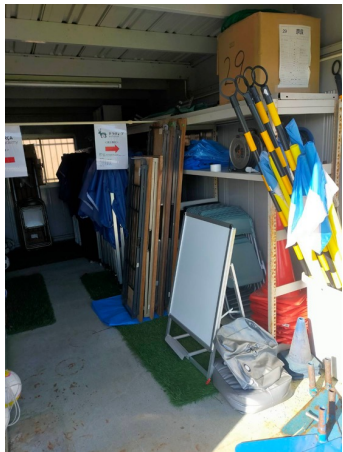

倉庫

*使用後は元の場所に
戻してください。